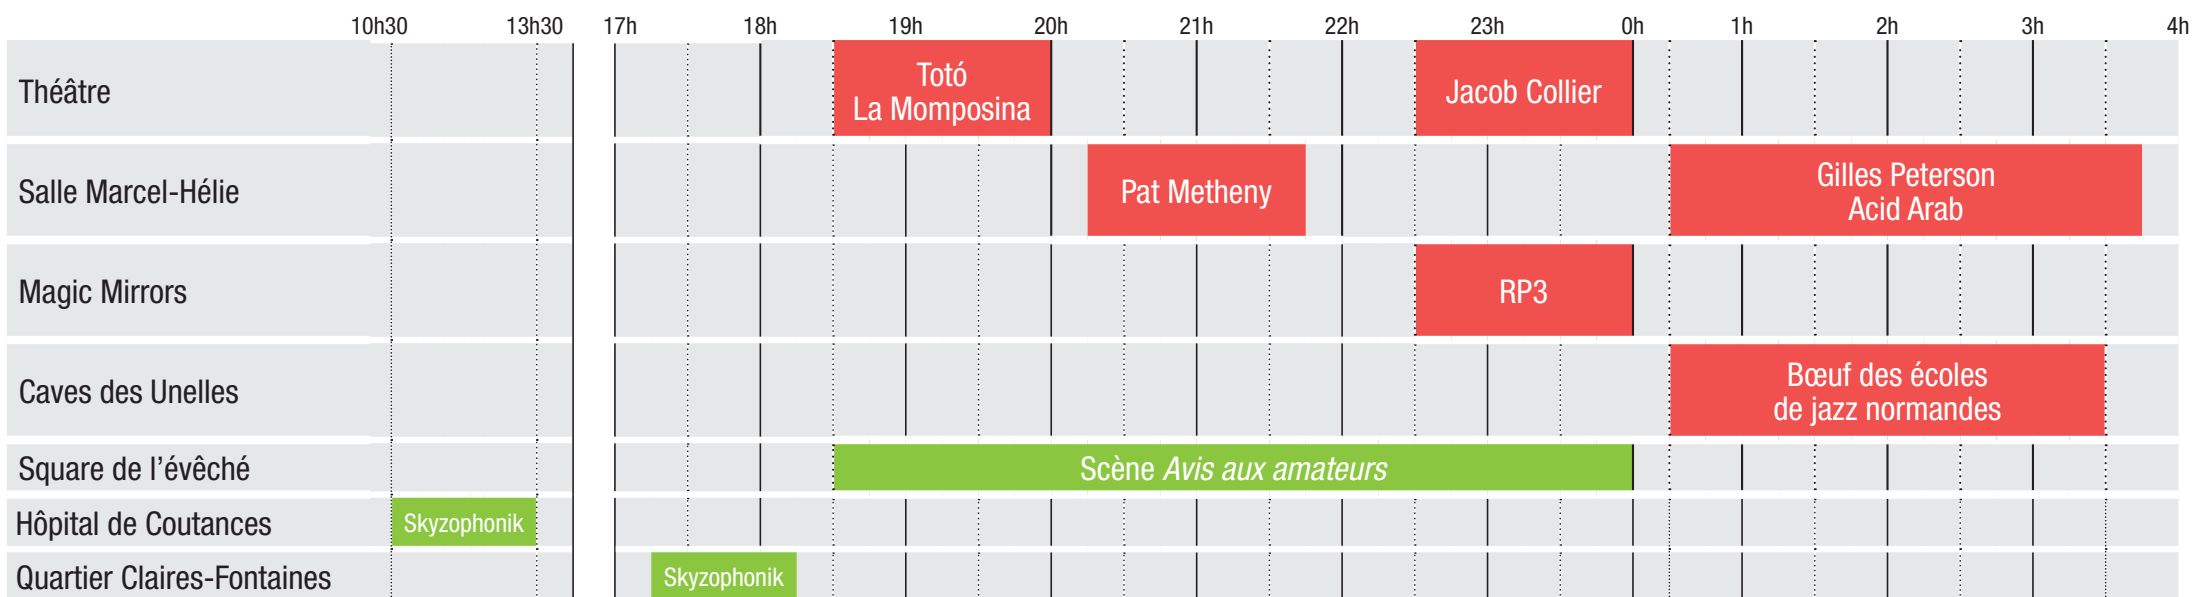

■ Payant   ■ Gratuit